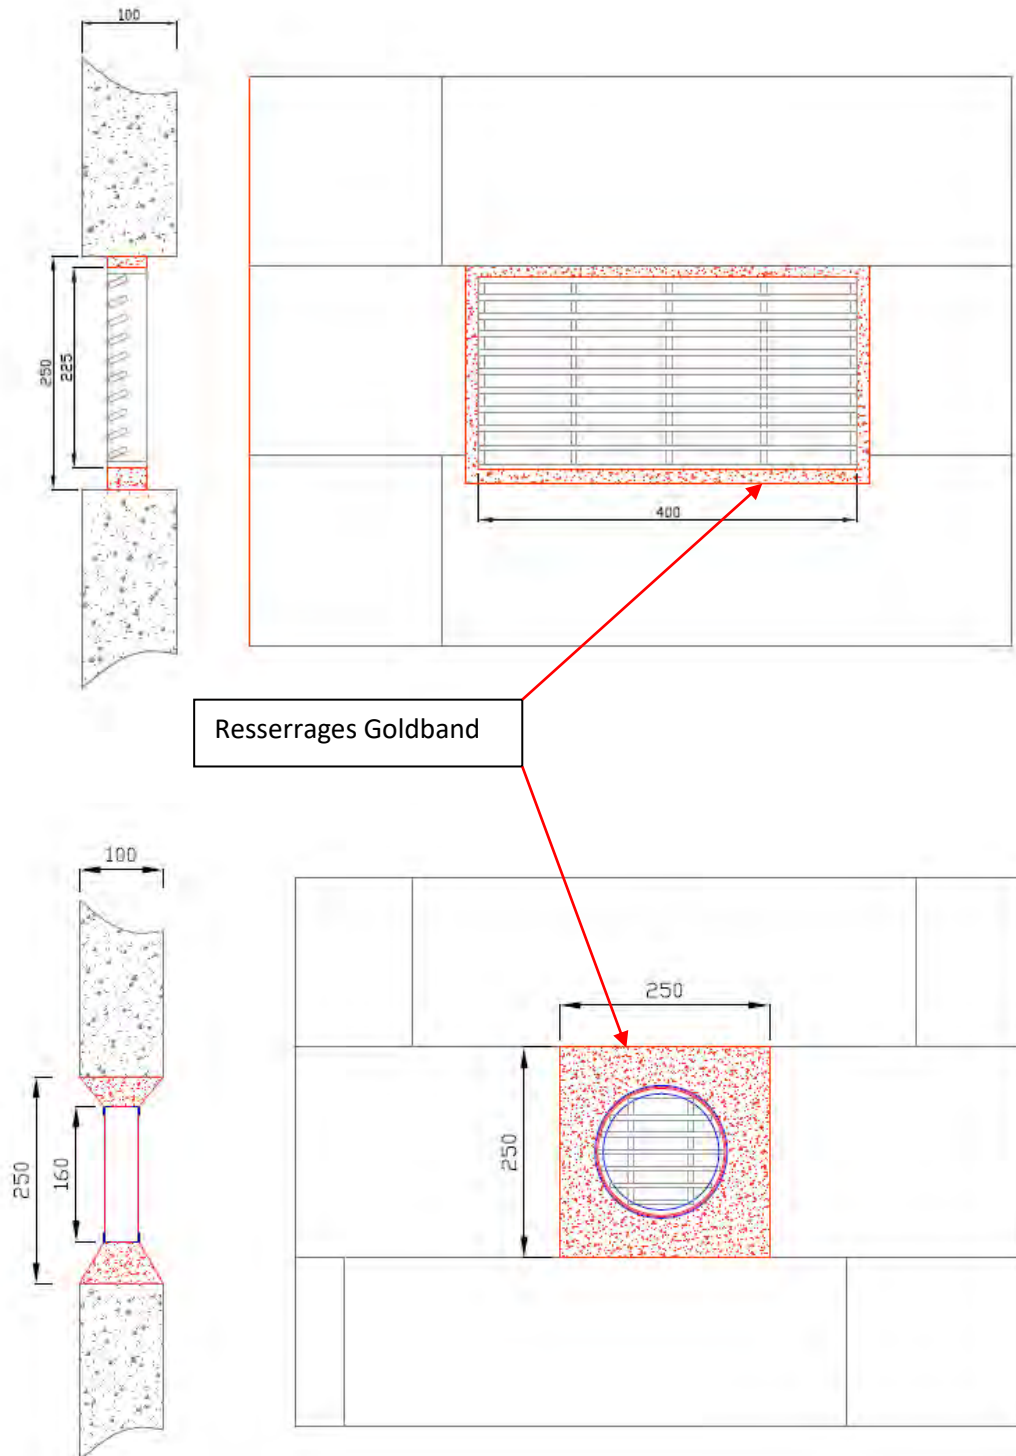

Rejillas de ventilación redonda resistentes al fuego Ei 60'

Descripción

Las rejillas de ventilación resistentes al fuego Ei 60', espesor 40 mm, están desarrolladas para permitir la libre circulación de aire a temperatura ambiente a través de ellas, al tiempo que brindan una protección efectiva contra llamas, humo y gas en caso de incendio. Cuando las rejillas están expuestas al fuego, se hinchan con el calor y evitan que las llamas, los humos y el gas pasen de un lugar a otro.

Instalación : Las rejillas se sellan con yeso o silicona, si el hueco disponible es inferior a 5 mm.

Nuestros cortafuegos Ei se prueban de acuerdo con las normas europeas EN1366-3:2009, EN1364-1:2015 en FprEN1364-5:2017

Clasificación de las rejillas de fuego Ei

Pruebas de Fuego: WarringtonFireGent nr. 15248 y 18489

| Dimensiones | EI | E | $\Delta T_{m=140}^{\circ C}$ | $T_{M=180}^{\circ C}$ |
|-----------------------------|------|------|------------------------------|-----------------------|
| 400 x 200 x 40 | 60' | 132' | 74' | 75' |
| 700 x 400 x 40 | 60' | 132' | 62' | 61' |
| Ø 160 x 40 | 60' | 132' | 76' | 74' |
| No visión 400 x 200 x 40 | 60' | 132' | 85' | 77' |
| 700 x 400 x 80 | 120' | 120' | | 120' |
| Ø 315 x 40 | 60' | 120' | | 81' |

E : Impermeabilización (capacidad para obstruir la llamas)

I : Aislamiento (capacidad para reducir la transferencia de calor)

Rejillas di fuego Ei : Corte/Cara

Colocación las rejillas di fuego Ei en una pared 100