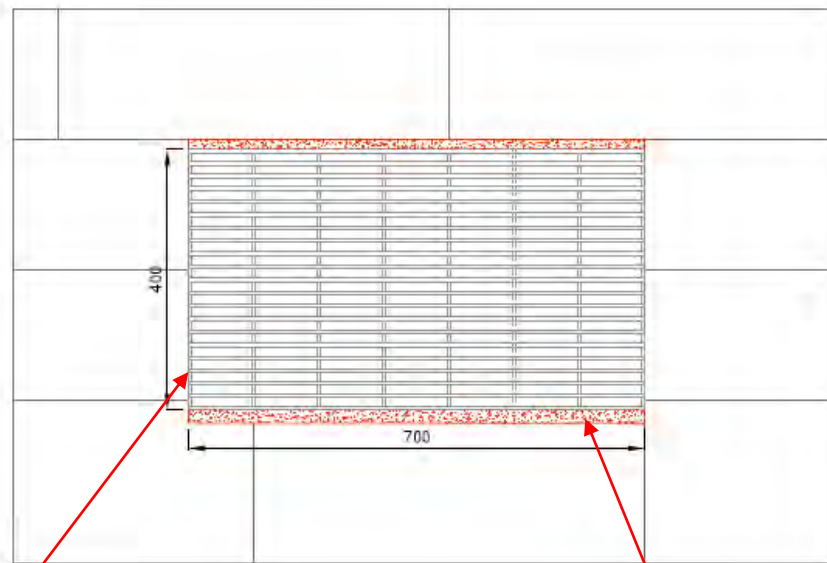

Colocación las rejillas di fuego Ei en un muro de 100

Resserrages Silicone

Resserrages Goldband