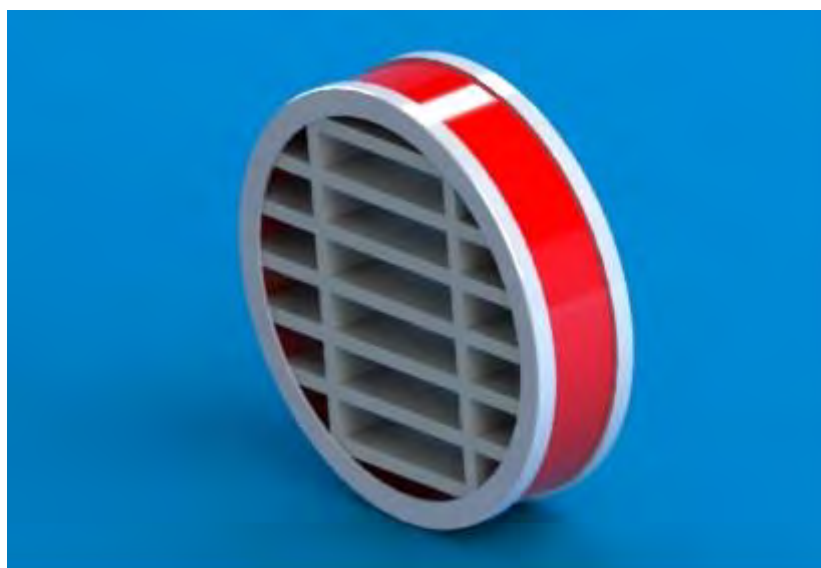

Clasificación de las rejillas de fuego Ei

Pruebas de Fuego: WarringtonFireGent nr. 15248 y 18489

Dimensiones	EI	E	$\Delta T_{m=140}^{\circ C}$	$T_{M=180}^{\circ C}$
400 x 200 x 40	60'	132'	74'	75'
700 x 400 x 40	60'	132'	62'	61'
Ø 160 x 40	60'	132'	76'	74'
No visión 400 x 200 x 40	60'	132'	85'	77'
700 x 400 x 80	120'	120'		120'
Ø 315 x 40	60'	120'		81'

E : Impermeabilización (capacidad para obstruir la llamas)

I : Aislamiento (capacidad para reducir la transferencia de calor)