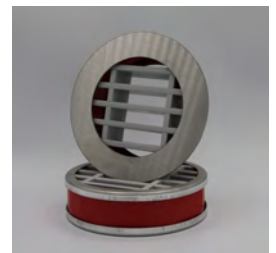

Rejillas de ventilación redonda resistentes al fuego Ei 60'

Descripción

Las rejillas de ventilación resistentes al fuego Ei 60', espesor 40 mm, están desarrolladas para permitir la libre circulación de aire a temperatura ambiente a través de ellas, al tiempo que brindan una protección efectiva contra llamas, humo y gas en caso de incendio. Cuando las rejillas están expuestas al fuego, se hinchan con el calor y evitan que las llamas, los humos y el gas pasen de un lugar a otro.

Características

Las rejillas intumescentes reaccionan a una temperatura superior a los 100°C.

Al alcanzar esa temperatura, las rejillas se rompen rápidamente (generalmente en menos de 3 minutos, dependiendo de su exposición al calor).

Consisten en fundas termoplásticas llenas de bandas intumescentes.

Las rejillas permiten la ventilación a través de puertas, paredes y tabiques resistentes al fuego.

1. Fácil de instalar.
2. Para instalación sólo en interiores.
3. Las rejillas están disponibles con o sin marco

Instalación : Las rejillas se sellan con yeso o silicona, si el hueco disponible es inferior a 5 mm.

Nuestros cortafuegos Ei se prueban de acuerdo con las normas europeas EN1366-3:2009, EN1364-1:2015 en FprEN1364-5:2017