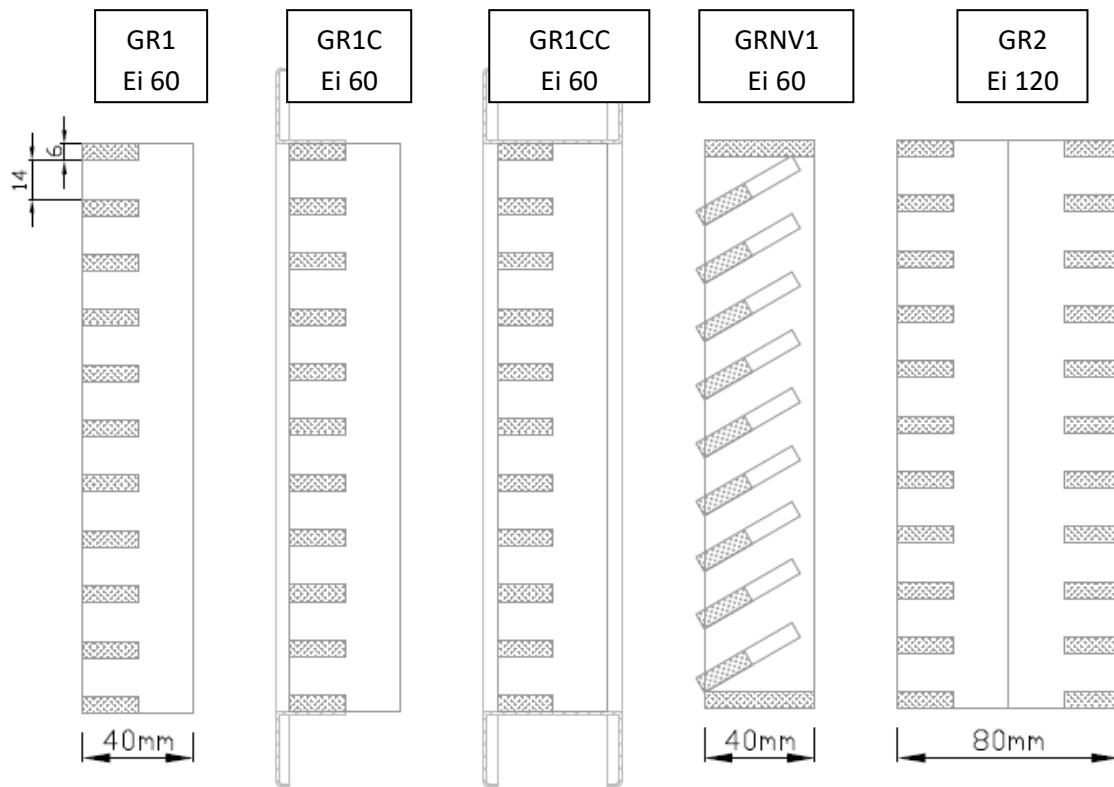

Rejillas di fuego Ei : Corte/Cara