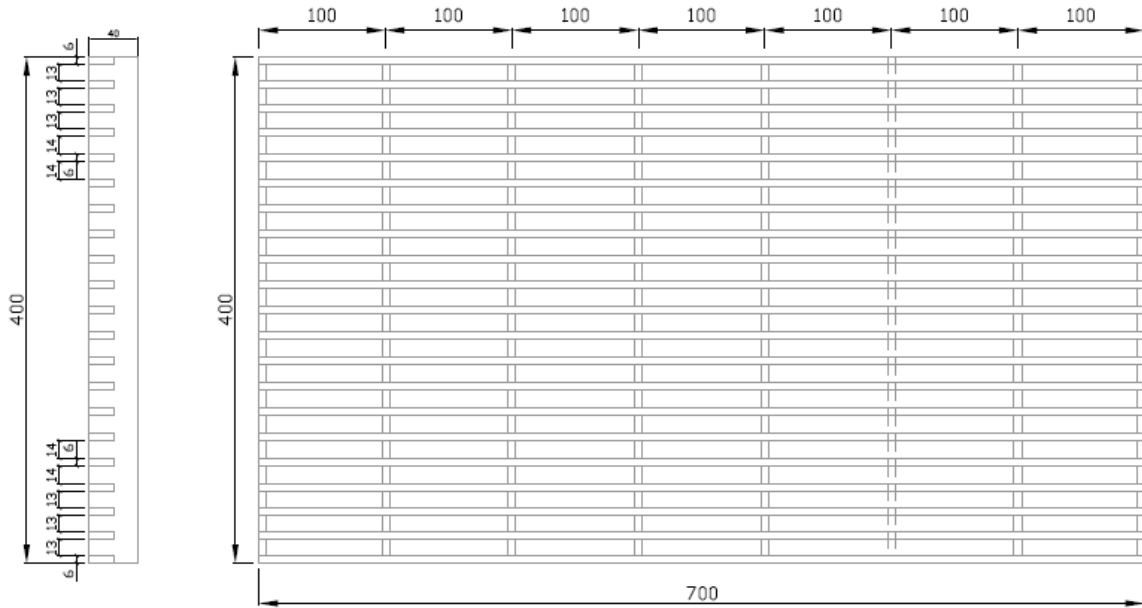

Colocación las rejillas di fuego Ei en un muro de 100

Resserrages Silicone

Resserrages Goldband