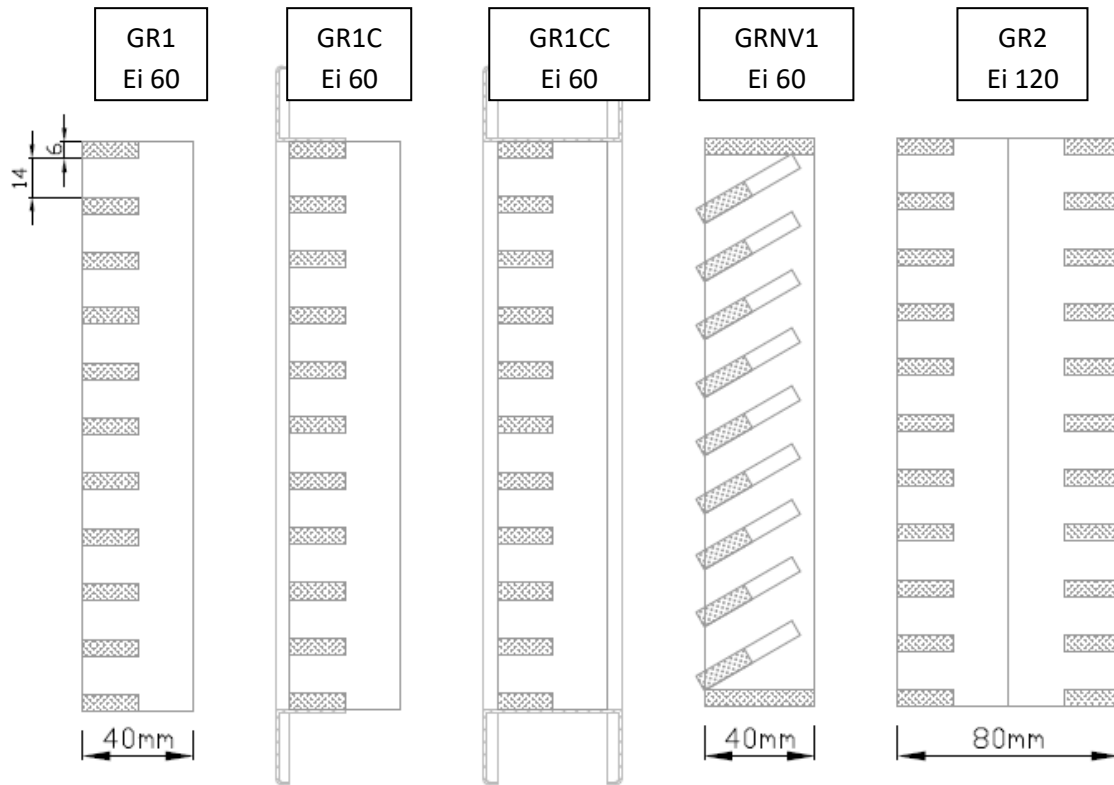

Grilles ronde coupe-feu E 120'

Description

Les grilles de ventilation E 120', épaisseur 40mm, résistantes au feu sont développées pour permettre une libre circulation de l'air à température ambiante au travers de construction, tout en offrant une protection efficace contre les flammes, les fumées et le gaz en cas d'incendie. Lorsque les grilles sont exposées au feu, elles gonflent sous l'effet de la chaleur et empêchent les flammes, les fumées et le gaz de passer d'un endroit à l'autre.

Classification des grilles coupe-feu Ei

Essais au feu : WarringtonFireGent nr. 15248 & 18489

| Dimensions | EI | E | $\Delta T_m = 140^\circ\text{C}$ | $T_M = 180^\circ\text{C}$ |
|------------------------------|------|------|----------------------------------|---------------------------|
| 400 x 200 x 40 | 60' | 132' | 74' | 75' |
| 700 x 400 x 40 | 60' | 132' | 62' | 61' |
| Ø 160 x 40 | 60' | 132' | 76' | 74' |
| Non-vision 400 x 200 x 40 | 60' | 132' | 85' | 77' |
| 700 x 400 x 80 | 120' | 120' | | 120' |
| Ø 315 x 40 | 60' | 120' | | 81' |

E : Etanchéité (capacité de faire obstacle aux flammes)

I : Isolation (capacité de réduire le transfert de chaleur)

Grille coupe-feu Ei : coupe/face

Placement des grilles coupe-feu Ei dans un mur 100

Placement des grilles coupe-feu Ei dans un mur de 100