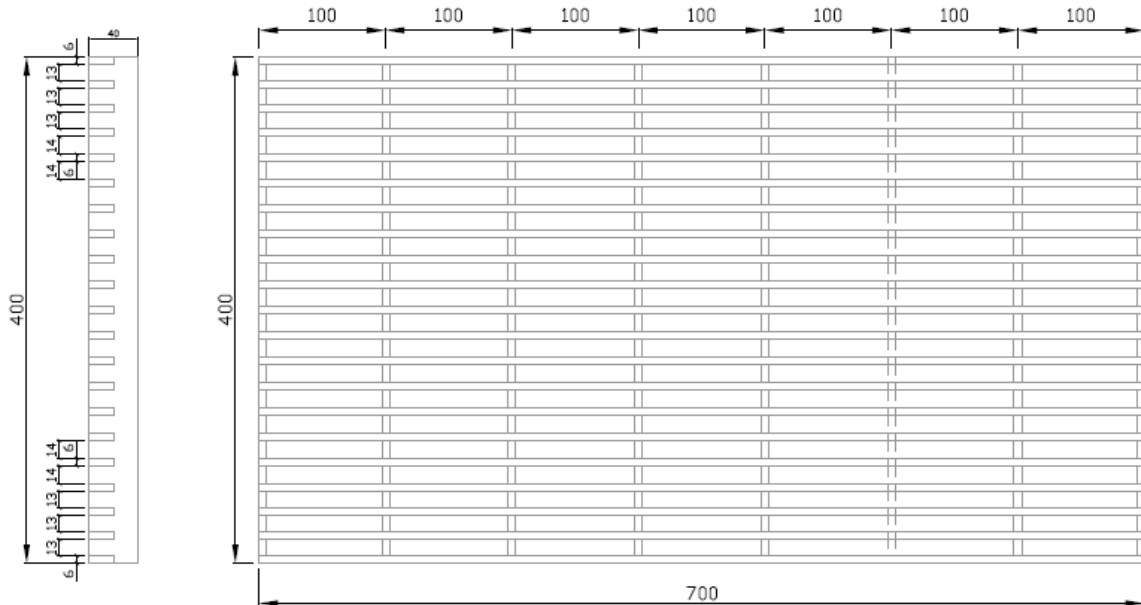

Placement des grilles coupe-feu Ei dans un mur de 100

Resserrages Silicone

Resserrages Goldband