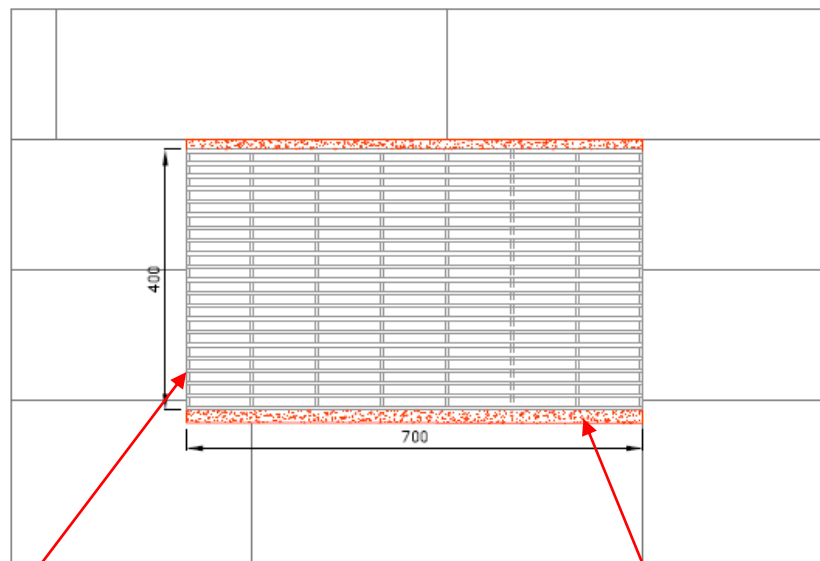

Classification des grilles coupe-feu Ei

Essais au feu : WarringtonFireGent nr. 15248 & 18489

| Dimensions | EI | E | $\Delta T_m = 140^\circ\text{C}$ | $T_M = 180^\circ\text{C}$ |
|------------------------------|------|------|----------------------------------|---------------------------|
| 400 x 200 x 40 | 60' | 132' | 74' | 75' |
| 700 x 400 x 40 | 60' | 132' | 62' | 61' |
| Ø 160 x 40 | 60' | 132' | 76' | 74' |
| Non-vision 400 x 200 x 40 | 60' | 132' | 85' | 77' |
| 700 x 400 x 80 | 120' | 120' | | 120' |
| Ø 315 x 40 | 60' | 120' | | 81' |

E : Etanchéité (capacité de faire obstacle aux flammes)

I : Isolation (capacité de réduire le transfert de chaleur)

Grille coupe-feu Ei : coupe/face

Placement des grilles coupe-feu Ei dans un mur 100

Placement des grilles coupe-feu Ei dans un mur de 100