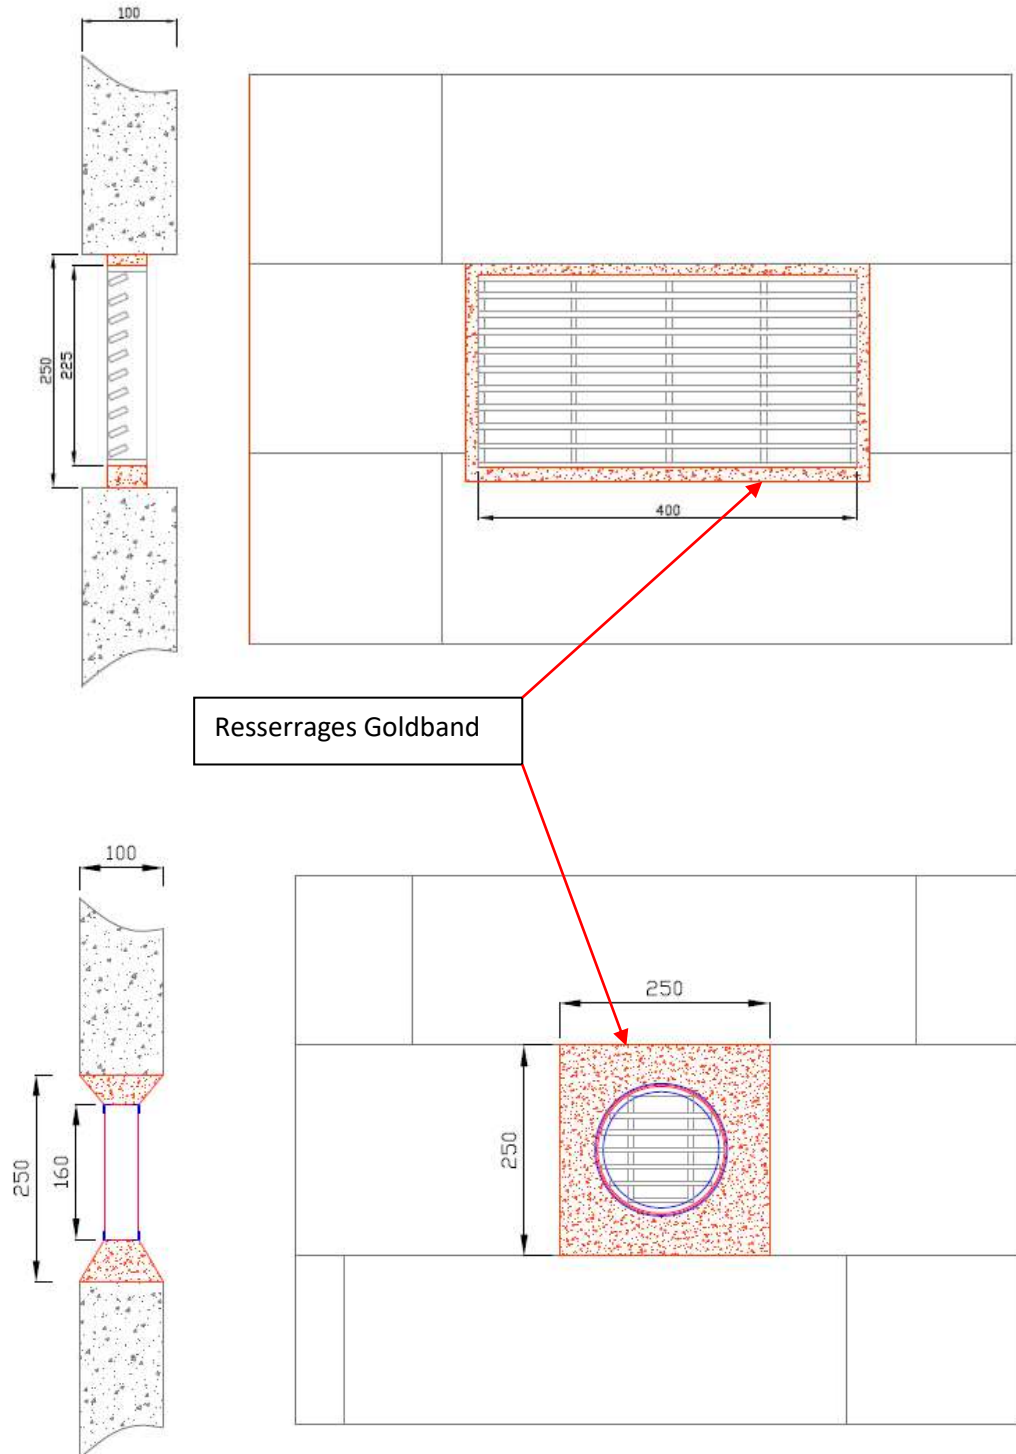

Grilles ronde coupe-feu E 120'

Description

Les grilles de ventilation E 120', épaisseur 40mm, résistantes au feu sont développées pour permettre une libre circulation de l'air à température ambiante au travers de construction, tout en offrant une protection efficace contre les flammes, les fumées et le gaz en cas d'incendie. Lorsque les grilles sont exposées au feu, elles gonflent sous l'effet de la chaleur et empêchent les flammes, les fumées et le gaz de passer d'un endroit à l'autre.

Les grilles sont simplement scellées dans les murs, au plâtre ou au silicone, si la réserve disponible est inférieure à 5mm.

Nos grilles coupe-feu EI sont testées suivant les normes européennes EN1366-3 :2009, EN1364-1 :2015 et FprEN1364-5:2017

Classification des grilles coupe-feu Ei

Essais au feu : WarringtonFireGent nr. 15248 & 18489

| Dimensions | EI | E | $\Delta T_m = 140^\circ\text{C}$ | $T_M = 180^\circ\text{C}$ |
|------------------------------|------|------|----------------------------------|---------------------------|
| 400 x 200 x 40 | 60' | 132' | 74' | 75' |
| 700 x 400 x 40 | 60' | 132' | 62' | 61' |
| Ø 160 x 40 | 60' | 132' | 76' | 74' |
| Non-vision 400 x 200 x 40 | 60' | 132' | 85' | 77' |
| 700 x 400 x 80 | 120' | 120' | | 120' |
| Ø 315 x 40 | 60' | 120' | | 81' |

E : Etanchéité (capacité de faire obstacle aux flammes)

I : Isolation (capacité de réduire le transfert de chaleur)

Grille coupe-feu Ei : coupe/face

Placement des grilles coupe-feu Ei dans un mur 100

Placement des grilles coupe-feu Ei dans un mur de 100