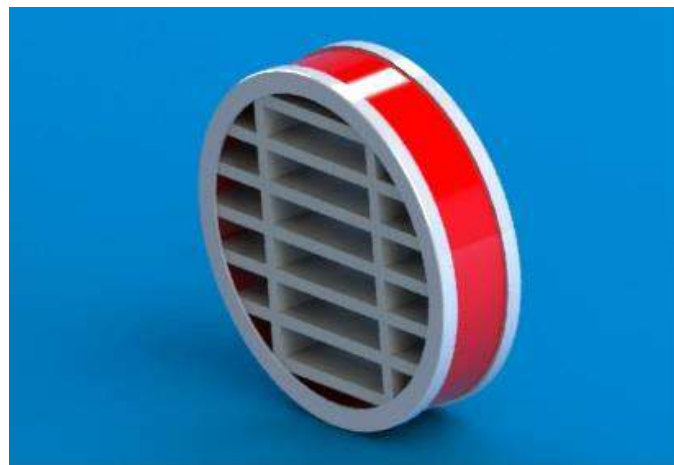

Classification des grilles coupe-feu Ei

Essais au feu : WarringtonFireGent nr. 15248 & 18489

Dimensions	EI	E	$\Delta T_m = 140^\circ\text{C}$	$T_M = 180^\circ\text{C}$
400 x 200 x 40	60'	132'	74'	75'
700 x 400 x 40	60'	132'	62'	61'
Ø 160 x 40	60'	132'	76'	74'
Non-vision 400 x 200 x 40	60'	132'	85'	77'
700 x 400 x 80	120'	120'		120'
Ø 315 x 40	60'	120'		81'

E : Etanchéité (capacité de faire obstacle aux flammes)

I : Isolation (capacité de réduire le transfert de chaleur)